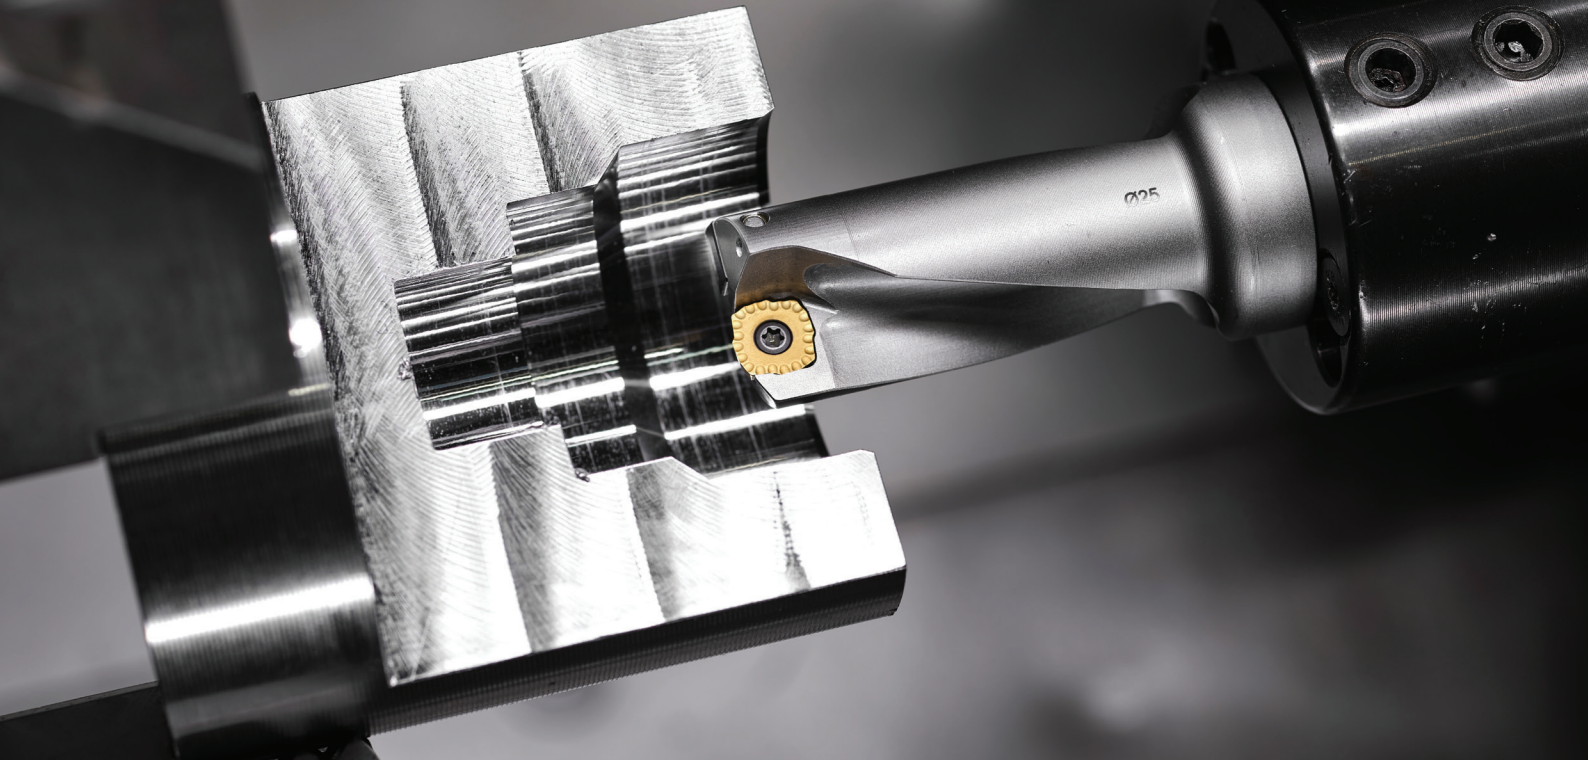

TALADRADO

ESPECIAL VERANO

VÁLIDO HASTA EL 30 DE SEPTIEMBRE 2024

INNOVATIONS

Drill Fix PRO™

Compre **10** placas interiores y **20** placas exteriores, obtenga el cuerpo 2xD o 3xD **SIN CARGO**

*Cuerpos de KM excluidos

GOdrill™

Compre **3** y obtenga la cuarta **SIN CARGO**

*Artículo de precio más bajo sin cargo

Oferta válida solamente para el programa

en EMEA

*Oferta válida en EMEA solo hasta el 30 de septiembre de 2024. Kennametal se reserva el derecho de cancelar esta promoción en cualquier momento.